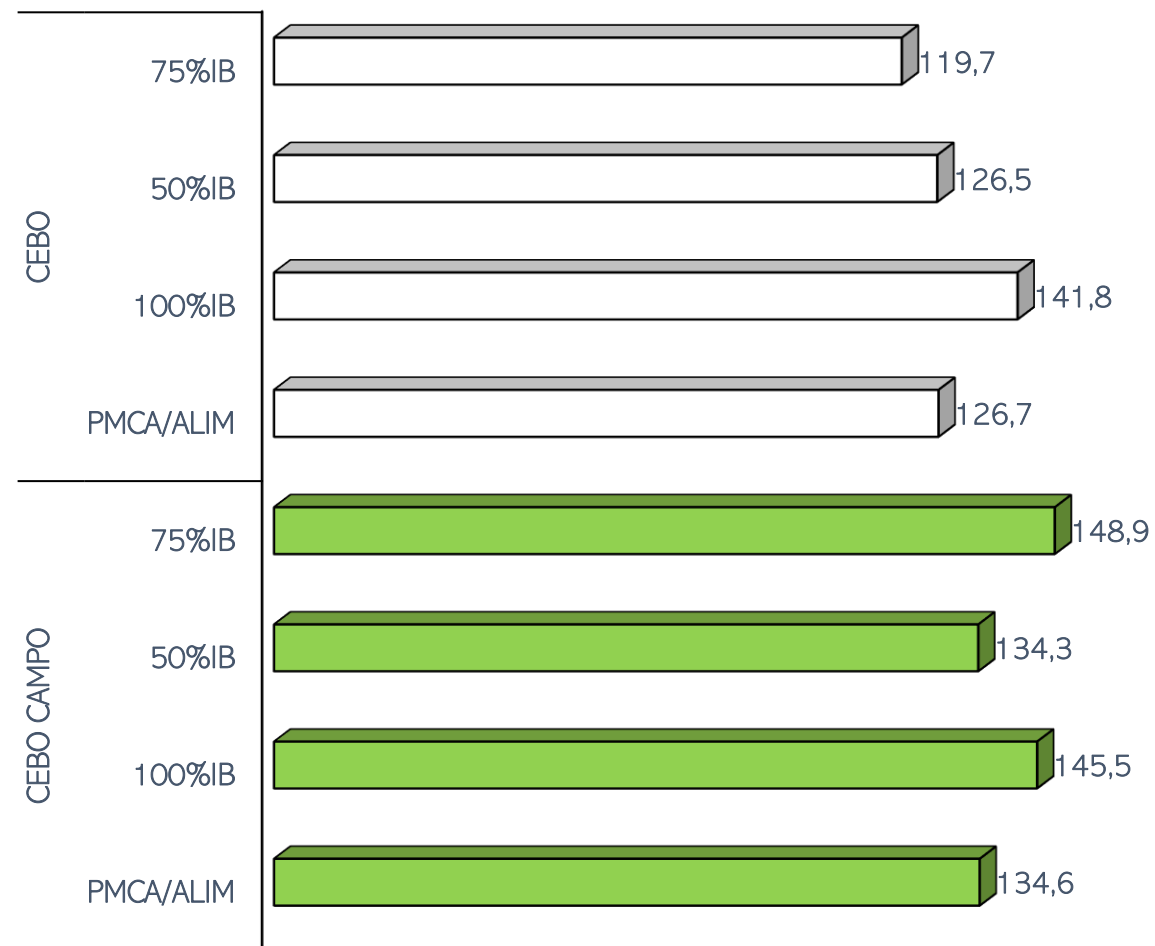

SACRIFICIOS Y CANALES APTAS. ALIMENTACIÓN Y TIPO GENÉTICO
 SEMANA 15-08 A 21-08-2022

TOTAL SACRIFICIOS SEMANA: 29.610

PESO MEDIO (Kg.) DE CANALES APTAS POR ALIMENTACIÓN Y TIPO GENÉTICO
 Y PMCA / ALIMENTACIÓN

PMCA: PESO MEDIO CANAL APTA