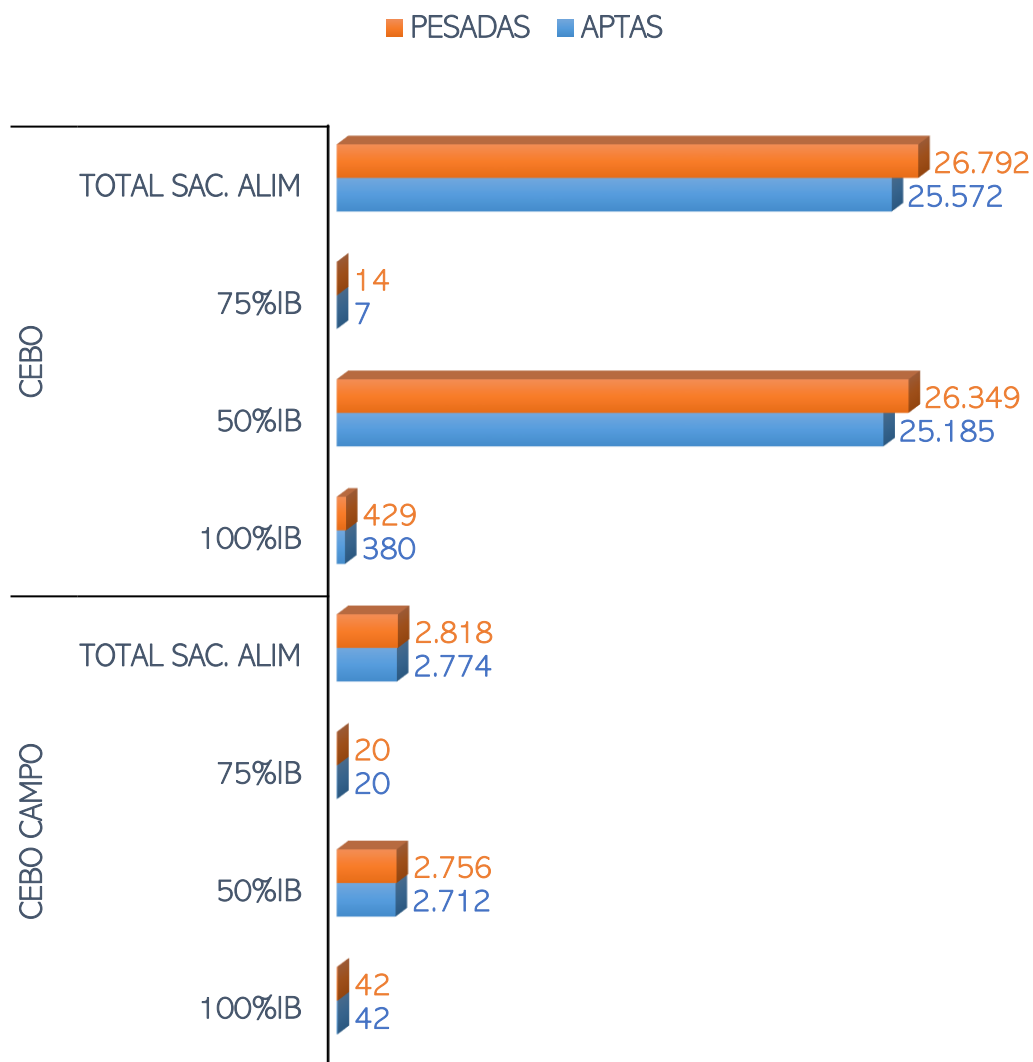

SACRIFICIOS Y CANALES APTAS. ALIMENTACIÓN Y TIPO GENÉTICO
 SEMANA 15-08 A 21-08-2022

TOTAL SACRIFICIOS SEMANA: 29.610

PESO MEDIO (Kg.) DE CANALES APTAS POR ALIMENTACIÓN Y TIPO GENÉTICO
 Y PMCA / ALIMENTACIÓN

PMCA: PESO MEDIO CANAL APTA